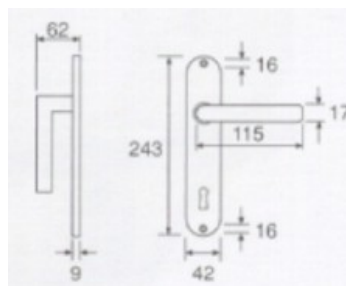

Maniglie da porta

ART. ERICA

Modello **ERICA**

Ditta : Ferremi
Completa di quadro 8 e viti di fissaggio
Dotata di molla sotto entrambe le placche.
Materiale: OTTONE

Lunghezza placca cm 25,1 – Larghezza placca cm 4,2

Distanza tra foro quadro e foro chiave cm 9

Distanza tra foro quadro e bordo placca superiore cm 9

CODICE	Finitura
MAERPLOL	Placca ottone satinato impugnatura ottone lucido
MAERPLOB	Bronzo graffiato