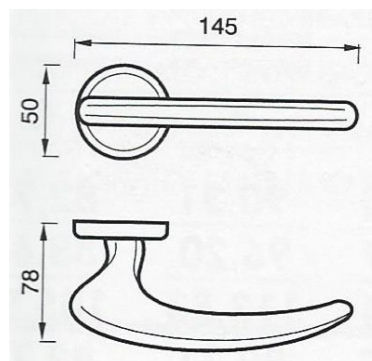

ART. MAURI 68

Modello **68 RG** Ditta Poggi & Mariani
completa di quadro 8 e viti di fissaggio
Dotata di molla sotto la rosetta di entrambe le maniglie.

Materiale: Ottone

CODICE	Finitura
MA68R8OCS	Cromo satinato
MA68R8OC	Cromo lucido