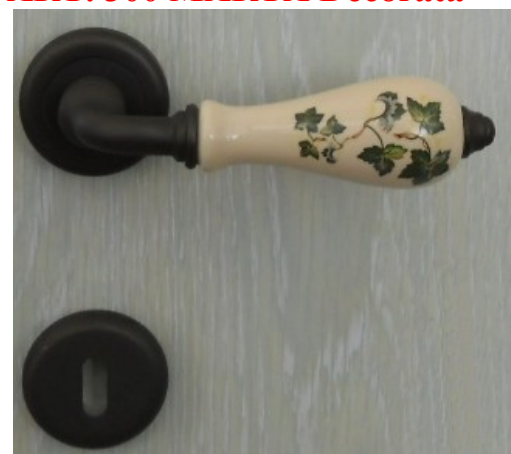

CODICE	Finitura
MA22R8OL	Ottone lucido
MA22R8OBSO	Bronzo satinato opaco
MA22R8AP	Arte povera
MA22R8ONA	Nichel antico
MA22R8OCS	Cromo satinato
MA22R8ONL	Nichel lucido

Maniglie da porta

ART. H 1004

Modello **H 1004** Ditta : Valli & Valli
Completa di quadro 8 e viti di fissaggio
Dotata di molla sotto la rosetta di entrambe le maniglie.
Materiale: OTTONE

CODICE	Finitura
MAH1004R8OLOS	Oro lucido / Oro satinato
MAH1004R8OB	Brunita

Maniglie da porta

ART. 300 Marta

Modello **300 MARTA** Ditta : Poggi e Mariani
 Completa di quadro 8 e viti di fissaggio
 Dotata di molla sotto la rosetta di entrambe le maniglie.
 Materiale: OTTONE
 Diametro rosetta mm 44

CODICE	Finitura
MA300R8OBSPA	Bronzo satinato opaco e porcellana avorio
MA300R8BAPA	Bronzo antico e porcellana avorio

ART. 300 MARTA Decorata

Modello **300 MARTA DECORATA** Ditta : Poggi e Mariani
 Completa di quadro 8 e viti di fissaggio
 Dotata di molla sotto la rosetta di entrambe le maniglie.
 Materiale: OTTONE
 Diametro rosetta mm 44