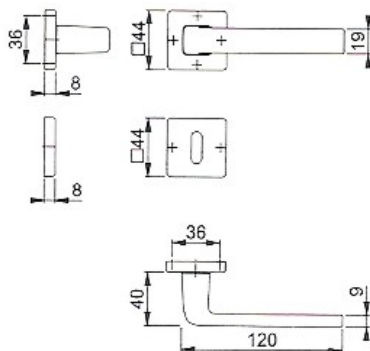

Maniglie da porta

ART. DUBLIN

Modello : **DUBLIN** Ditta : HOPPE

Completa di quadro 8 e viti di fissaggio
 Dotata di molla sotto la rosetta di entrambe le maniglie
 Materiale: Alluminio

CODICE	Finitura
MADUR8AA	Alluminio cromo satinato