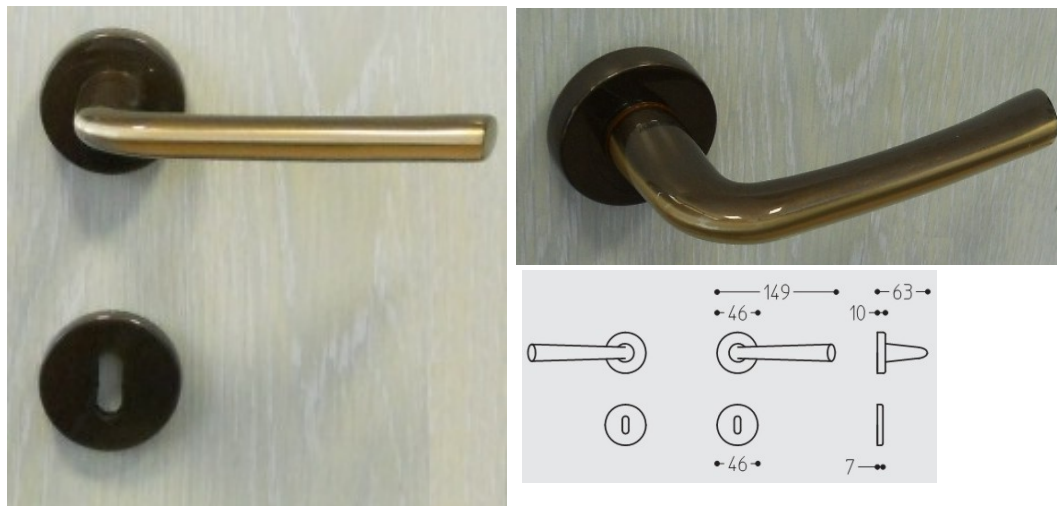

Maniglie da porta

ART. Alma

Modello **ALMA**

Ditta : Ferremi
 Completa di quadro 8 e viti di fissaggio
 Dotata di molla sotto entrambe le placche.
 Materiale: OTTONE

Lunghezza placca cm 25,2 – Larghezza placca cm 4,2

Distanza tra foro quadro e foro chiave cm 9

Distanza tra foro quadro e bordo placca superiore cm 9

CODICE	Finitura
MAALPLOL	Oro lucido
MAALPLOB	Bronzo graffiato

ART. 150

Modello **150**

Ditta : Morettini
 Completa di quadro 8 e viti di fissaggio
 Dotata di molla sotto entrambe le placche.
 Materiale: OTTONE

Lunghezza placca cm 25,2 – Larghezza placca cm 4,1

Distanza tra foro quadro e foro chiave cm 9

CODICE	Finitura
MA150PLOB	Bronzo graffiato

Maniglie da porta

ART. S 81

Modello **S 81** Ditta : Mandelli
 Completa di quadro 8 e viti di fissaggio
 Dotata di molla sotto la rosetta di entrambe le maniglie.
 Materiale: OTTONE