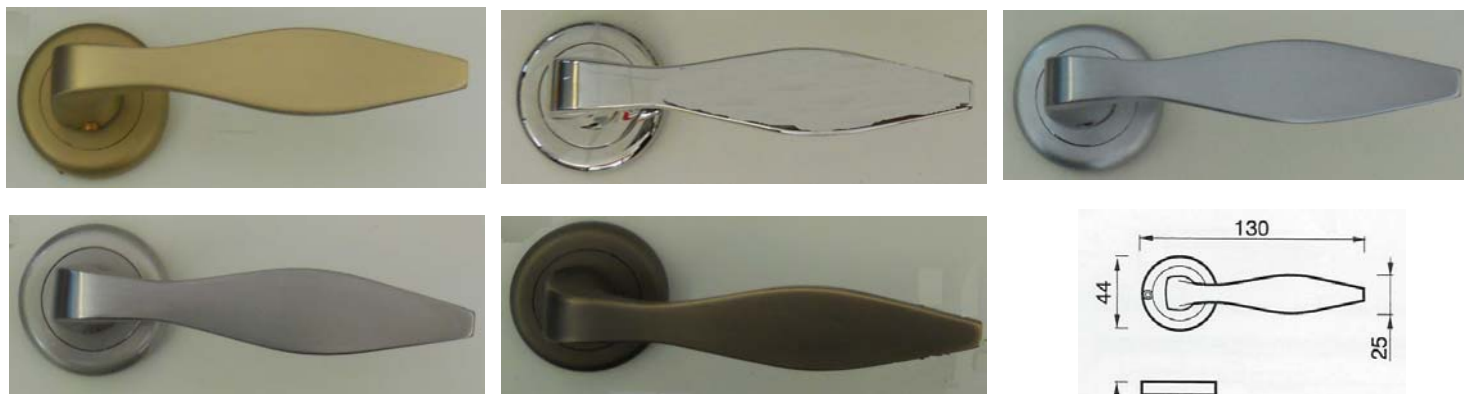

Maniglie da porta

ART. ANDREA

Modello **ANDREA 88 R** Ditta : Poggi e Mariani
Completa di quadro 8 e viti di fissaggio
Dotata di molla sotto la rosetta di entrambe le maniglie.
Materiale: OTTONE

CODICE	Finitura
MAANR8OSO	Oro satinato
MAANONL	Nichel lucido
MAANR8OCS	Cromo satinato
MAANR8ONSL	Nichel satinato lucido
MAANR8BSO	Bronzo satinato opaco