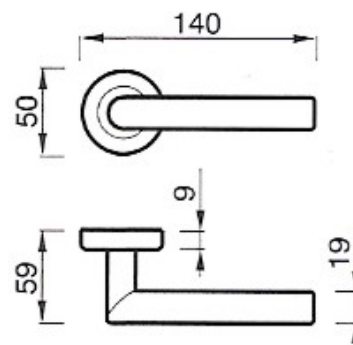

Materiale: Acciaio inox aisi 304

CODICE	Finitura
MAH419R8CS	INOX

ART. 140 FABIOLA

Modello **140 FABIOLA** Ditta : Poggi e Mariani
 Completa di quadro 8 e viti di fissaggio
 Dotata di molla sotto la rosetta di entrambe le maniglie.
 Materiale: OTTONE

Rosetta e bocchetta quadrata 45x45

CODICE	Finitura
MA140R8ON	Cromo lucido

Maniglie da porta

ART. LOS ANGELES

Modello **LOS ANGELES** Ditta : Hoppe
 Completa di quadro 8 e viti di fissaggio
 Dotata di molla sotto la rosetta di entrambe le maniglie.
 Materiale: OTTONE

Materiale: INOX

Rosetta quadrata 49 x 49

CODICE	Finitura
MA28773R8IN	Inox

Maniglie da porta

ART.21460

Modello 21460 Ditta : Cottali
 Completa di quadro 8 e viti di fissaggio
 Dotata di molla sotto la rosetta di entrambe le maniglie.
 Materiale: INOX

Rosetta diametro 50

CODICE	Finitura
MA21460R8IN	Inox

ART. CASSANDRA 133 R

Modello CASSANDRA 133 Ditta : Poggi e Mariani
 Completa di quadro 8 e viti di fissaggio
 Dotata di molla sotto la rosetta di entrambe le maniglie.
 Materiale: OTTONE