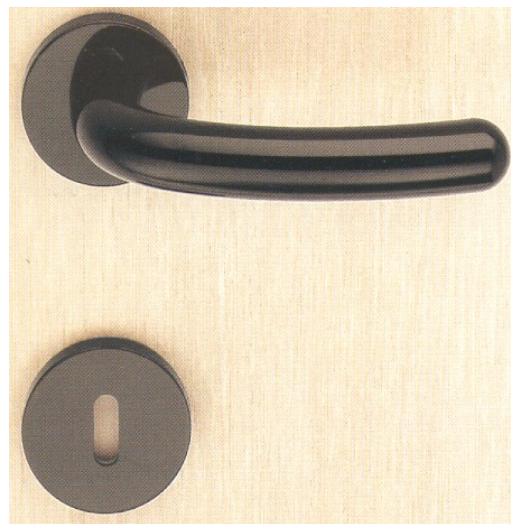

CODICE	Finitura
MA300R8OBSPA	Bronzo satinato opaco e porcellana avorio
MA300R8BAPA	Bronzo antico e porcellana avorio

ART. 300 MARTA Decorata

Modello **300 MARTA DECORATA** Ditta : Poggi e Mariani
 Completa di quadro 8 e viti di fissaggio
 Dotata di molla sotto la rosetta di entrambe le maniglie.
 Materiale: OTTONE
 Diametro rosetta mm 44

CODICE	Finitura
MA300R8BAPD	Bronzo antico opaco e porcellana avorio decorata

Maniglie da porta

ART. BOMA

Modello : **BOMA** Ditta : Olivari
 Completa di quadro 8 e viti di fissaggio
 Materiale: Nylon

CODICE	Finitura
MABOR8NE	Nero
MABOR8BI	Bianco

ART. ISEO

Modello: **ISEO** Ditta : Olivari
 Completa di quadro 8 e viti di fissaggio
 Materiale: Nylon

CODICE	Finitura
MAISR8NE	Nero
MAISR8BI	Bianco

Maniglie da porta

ART. LIA

Modello : LIA Ditta : GPB
Completa di quadro 8 e viti di fissaggio
Materiale: Nylon