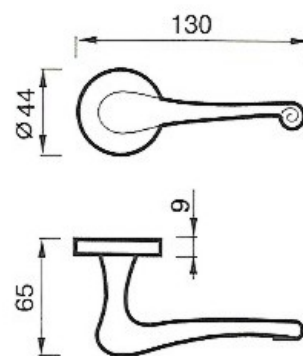

ART. CLARA 81 R

Modello **CLARA 81 R** Ditta : Poggi e Mariani
Completa di quadro 8 e viti di fissaggio
Dotata di molla sotto la rosetta di entrambe le maniglie.
Materiale: OTTONE

CODICE	Finitura
MA81R8NA	Nichel antico
MA81R8OBS	Bronzo satinato opaco