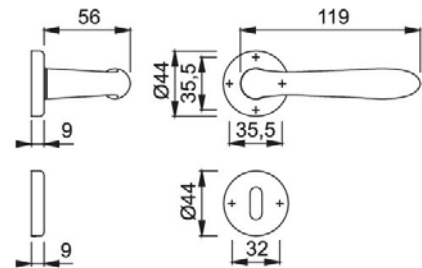

ART. SANTIAGO

Modello : SANTIAGO Ditta : HOPPE
Completa di quadro 8 e viti di fissaggio
Dotata di molla sotto la rosetta di entrambe le maniglie
Materiale: Ottone

CODICE	Finitura
MASAR8OCS	Cromo satinato
MASAR8OL	Oro lucido