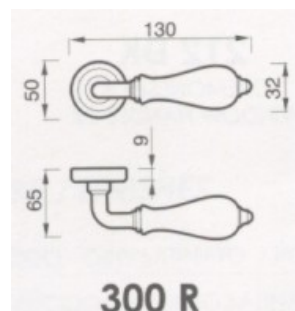

Maniglie da porta

ART. 300 Marta

Modello **300 MARTA** Ditta : Poggi e Mariani
Completa di quadro 8 e viti di fissaggio
Dotata di molla sotto la rosetta di entrambe le maniglie.
Materiale: OTTONE
Diametro rosetta mm 44

CODICE	Finitura
MA300R8OBSPA	Bronzo satinato opaco e porcellana avorio
MA300R8BAPA	Bronzo antico e porcellana avorio