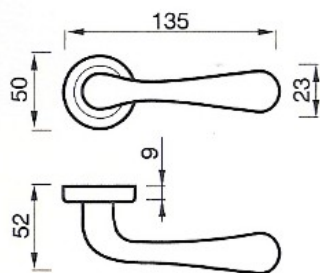

Maniglie da porta

ART. MARINA 212

Modello **MARINA 212 R** Ditta : Poggi e Mariani
Completa di quadro 8 e viti di fissaggio
Dotata di molla sotto la rosetta di entrambe le maniglie.
Materiale: OTTONE

CODICE	Finitura
MA212R8ON	Cromo lucido
MA212R8OCS	Cromo satinato
MA212R8OL	Oro lucido
MA212R8BS	Bronzo satinato opaco