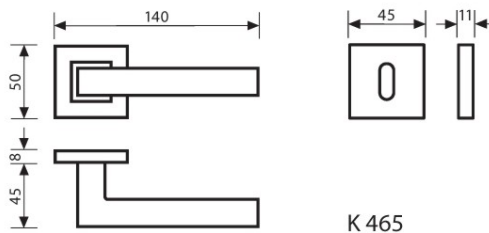

Maniglie da porta

ART. TECLA 145

Modello **145R** Ditta Poggi & Mariani
completa di quadro 8 e viti di fissaggio
Dotata di molla sotto la rosetta di entrambe le maniglie.

Materiale: Ottone

CODICE	Finitura
MA145R8OCOC S	Cromo lucido e Cromo satinato
MA145R8OLOS	Oro lucido e Oro satinato