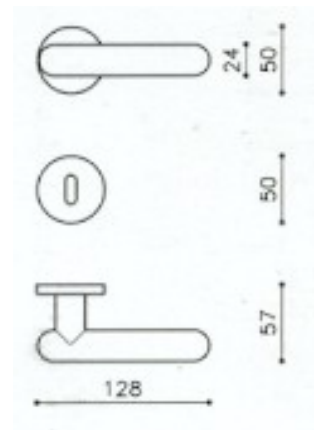

Maniglie da porta

ART. BOMA

Modello : **BOMA** Ditta : Olivari
Completa di quadro 8 e viti di fissaggio
Materiale: Nylon

CODICE	Finitura
MABOR8NE	Nero
MABOR8BI	Bianco