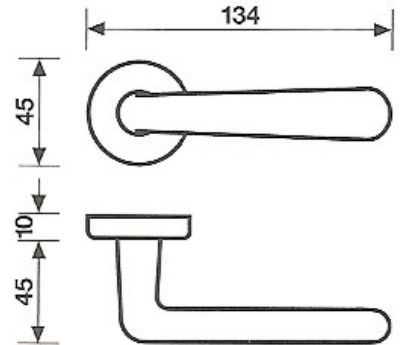

Maniglie da porta

ART. H417

Modello H. 417 Ditta : Valli & Valli
Completa di quadro 8 e viti di fissaggio
Dotata di molla sotto la rosetta di entrambe le maniglie.
Materiale: ZAMA

CODICE	Finitura
MAH417R8OL	Oro lucido
MAH417R8CS	Cromo satinato