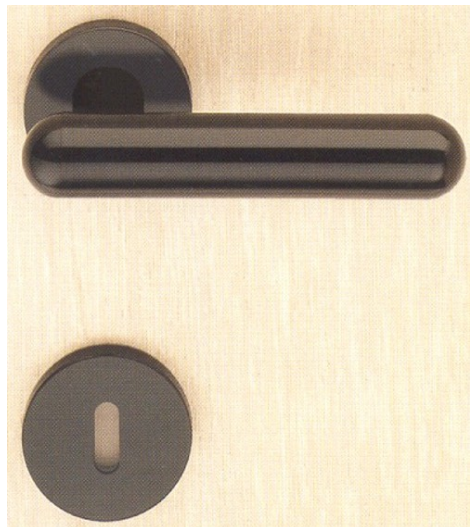

Maniglie da porta

ART. BOMA

Modello : **BOMA** Ditta : Olivari
Completa di quadro 8 e viti di fissaggio
Materiale: Nylon

CODICE	Finitura
MABOR8NE	Nero
MABOR8BI	Bianco