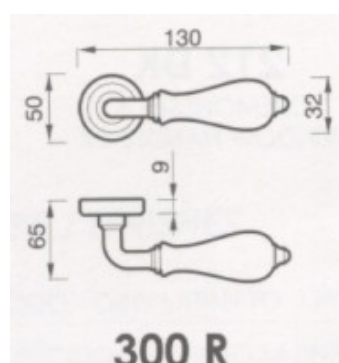

ART. 300 MARTA Decorata

Modello **300 MARTA DECORATA** Ditta : Poggi e Mariani
Completa di quadro 8 e viti di fissaggio
Dotata di molla sotto la rosetta di entrambe le maniglie.
Materiale: OTTONE
Diametro rosetta mm 44

CODICE	Finitura
MA300R8BAPD	Bronzo antico opaco e porcellana avorio decorata