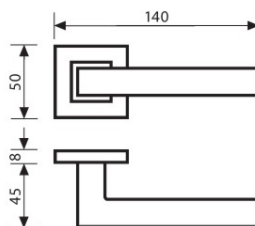

Maniglie da porta

ART. H 419

K 465

Modello **H 419** Ditta Valli & Valli
completa di quadro 8 e viti di fissaggio
Dotata di molla sotto la rosetta di entrambe le maniglie.

Materiale: Acciaio inox aisi 304

CODICE	Finitura
MAH419R8CS	INOX