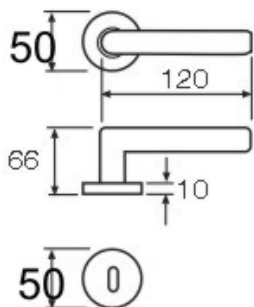

ART. ALMA

Modello **ALMA** Ditta : Ferremi
Completa di quadro 8 e viti di fissaggio
Dotata di molla sotto la rosetta di entrambe le maniglie.
Materiale: OTTONE

CODICE	Finitura
MAALR8OL	ORO LUCIDO
MAALR8OB	BRONZATO
MAALR8OCS	CROMO SATINATO