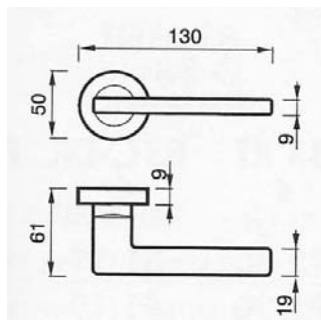

ART. 82 THELMA

Modello **THELMA 82 R** Ditta : Poggi e Mariani

Completa di quadro 8 e viti di fissaggio

Dotata di molla sotto la rosetta di entrambe le maniglie.

Materiale: OTTONE

CODICE	Finitura
MATHR8ON	Cromo lucido