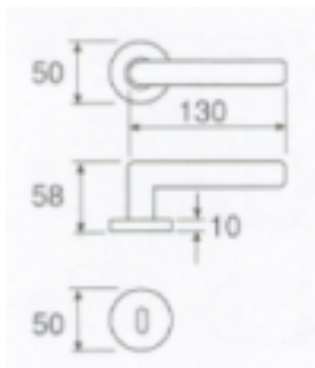

Maniglie da porta

ART. 216 TOSCA

Modello 216 TOSCA Ditta : Ferremi
Completa di quadro 8 e viti di fissaggio
Dotata di molla sotto la rosetta di entrambe le maniglie.
Materiale: OTTONE

CODICE	Finitura
MA216R8ONS	Cromo satinato