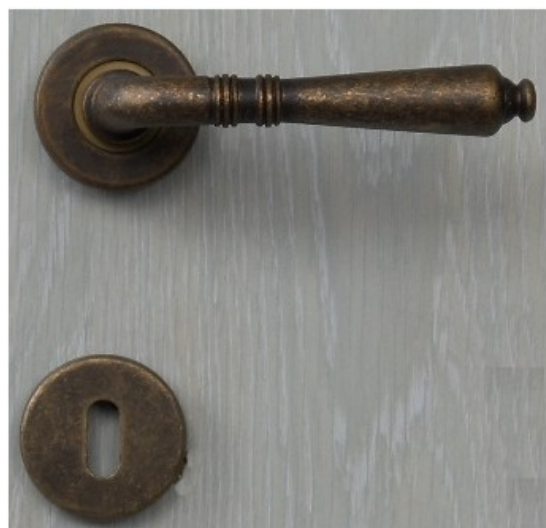

Modello **40 GINEVRA** Ditta : Reguitti
Completa di quadro 8 e viti di fissaggio
Dotata di molla sotto la rosetta di entrambe le maniglie.
Materiale: OTTONE

CODICE	Finitura
MA40R8OB	Bronzo antico