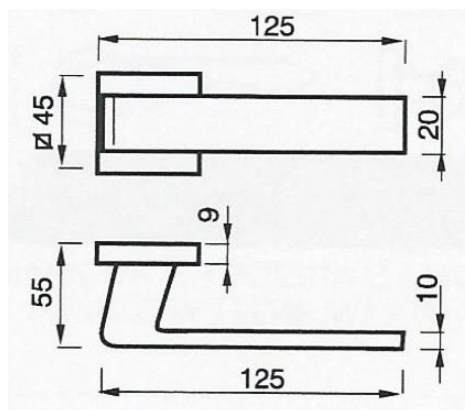

Materiale: Acciaio inox aisi 304

CODICE	Finitura
MAH419R8CS	INOX

ART. 140 FABIOLA

Modello **140 FABIOLA** Ditta : Poggi e Mariani
 Completa di quadro 8 e viti di fissaggio
 Dotata di molla sotto la rosetta di entrambe le maniglie.
 Materiale: OTTONE