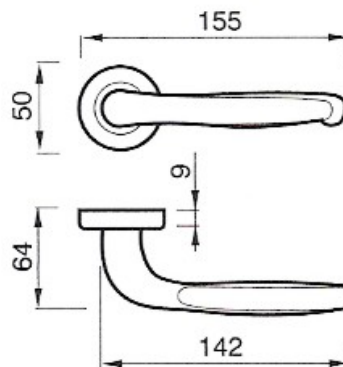

Maniglie da porta

ART. LAURA 19

Modello **LAURA 19 R** Ditta : Poggi e Mariani
Completa di quadro 8 e viti di fissaggio
Dotata di molla sotto la rosetta di entrambe le maniglie.
Materiale: OTTONE

CODICE	Finitura
MA19R8ON	Cromo lucido