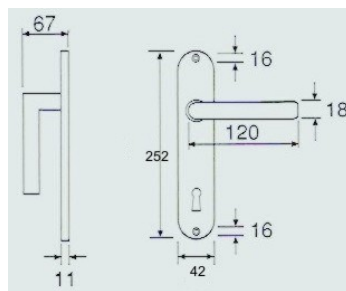

Distanza tra foro quadro e bordo placca superiore cm 9

CODICE	Finitura
MAERPLOL	Placca ottone satinato impugnatura ottone lucido
MAERPLOB	Bronzo graffiato

ART. 550

Modello **550** Ditta : Morettini
 Completa di quadro 8 e viti di fissaggio
 Dotata di molla sotto entrambe le placche.
 Materiale: OTTONE

Lunghezza placca cm 24,8 – Larghezza placca cm 4,2 –

Distanza tra foro quadro e bordo placca superiore cm 8,5

Distanza tra foro quadro e foro chiave cm 9 o cm 7 **(N.B. DA SPECIFICARE ALL'ORDINE)**

CODICE	Finitura
MA550POLS	Placca ottone satinato impugnatura ottone lucido
MA550PLOB	Bronzo sfumato

Maniglie da porta

ART. Alma

Modello **ALMA**

Ditta : Ferremi
 Completa di quadro 8 e viti di fissaggio
 Dotata di molla sotto entrambe le placche.
 Materiale: OTTONE

Lunghezza placca cm 25,2 – Larghezza placca cm 4,2