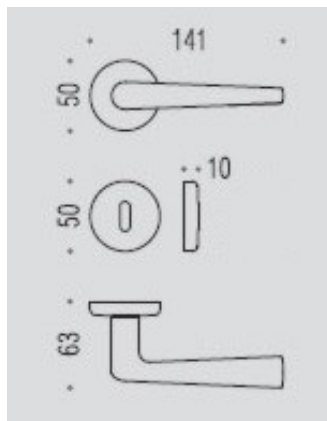

Maniglie da porta

ART. CD91 ROBOTRE

Modello : CD 91 ROBOTRE Ditta :
COLOMBO

Completa di quadro 8 e viti di fissaggio

Dotata di molla sotto la rosetta di entrambe le maniglie

Materiale: Ottone

CODICE	Finitura
MACD91R8NS	Cromo satinato