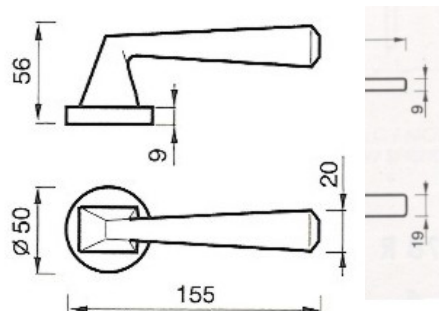

Maniglie da porta

ART. ROBERTA 02

Modello **ROBERTA 02R** Ditta : Poggi e Mariani

Completa di quadro 8 e viti di fissaggio

Dotata di molla sotto la rosetta di entrambe le maniglie.

Materiale: OTTONE

CODICE	Finitura
MAROR8ON	Cromo lucido