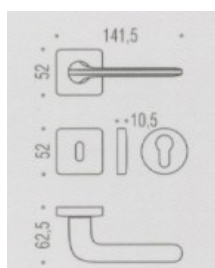

Maniglie da porta

ART. ID 51

Modell: **ROBOQUATTRO ID51** Ditta: **Colombo**

Completa di quadro 8 e viti di fissaggio
Dotata di molla sotto la rosetta di entrambe le maniglie.

Materiale: Cromall

CODICE	Finitura
MAID51R8CS	Cromo satinato
MAID51R8CR	Cromo lucido