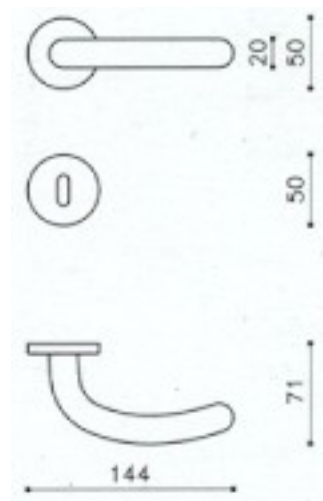

ART. ISEO

Modello: **ISEO** Ditta : Olivari
Completa di quadro 8 e viti di fissaggio
Materiale: Nylon

CODICE	Finitura
MAISR8NE	Nero
MAISR8BI	Bianco