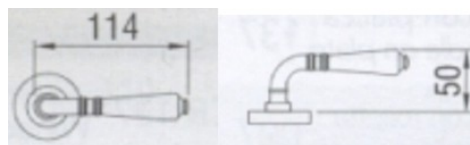

Modello **40 GINEVRA** Ditta : Reguitti
Completa di quadro 8 e viti di fissaggio
Dotata di molla sotto la rosetta di entrambe le maniglie.
Materiale: OTTONE

CODICE	Finitura
MA40R8OB	Bronzo antico