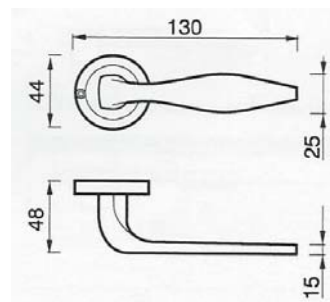

Maniglie da porta

ART. ANDREA

Modello **ANDREA 88 R** Ditta : Poggi e Mariani
Completa di quadro 8 e viti di fissaggio
Dotata di molla sotto la rosetta di entrambe le maniglie.
Materiale: OTTONE

CODICE	Finitura
MAANR8OSO	Oro satinato
MAANONL	Nichel lucido
MAANR8OCS	Cromo satinato
MAANR8ONSL	Nichel satinato lucido
MAANR8BSO	Bronzo satinato opaco