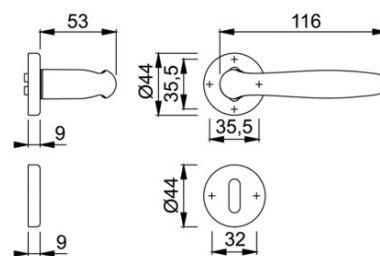

ART. ROISSY

Modello ROISSY Ditta : Hoppe
Completa di quadro 8 e viti di fissaggio
Dotata di molla sotto la rosetta di entrambe le maniglie.
Materiale: OTTONE

CODICE	Finitura
MAROR8OL	Ottone lucido
MAROR8CS	Cromo satinato