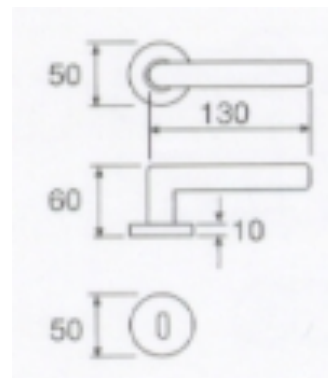

ART. EVA 521

Modello : **EVA 521** Ditta : FERREMI
Completa di quadro 8 e viti di fissaggio
Dotata di molla sotto la rosetta di entrambe le maniglie
Materiale: Ottone

CODICE	Finitura
MA521R8CXNINS	Impugnatura e base cromo satinato attacco tra impugnatura e base cromo lucido finali impugnatura cromo lucido
MA521R8CXOLOS	Impugnatura e base oro satinato attacco tra impugnatura e base oro lucido finali impugnatura oro lucido