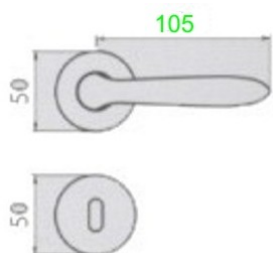

Maniglie da porta

ART. NADIA

Modello **NADIA** Ditta : Regus
Completa di quadro 8 e viti di fissaggio
Dotata di molla sotto la rosetta di entrambe le maniglie.

CODICE	Finitura
MANAR8OL	Oro lucido
MANAR8OB	Bronzo graffiato
MANAR8OCS	Cromo satinato
MANAR8ON	Cromo lucido