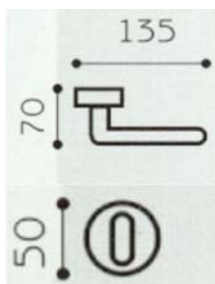

Maniglie da porta

ART. 151

Modello **151** Ditta : Morettini
Completa di quadro 8 e viti di fissaggio
Dotata di molla sotto la rosetta di entrambe
le maniglie
Materiale: OTTONE

CODICE	Finitura
MA151R8OB	Bronzo sfumato

ART. 40 GINEVRA