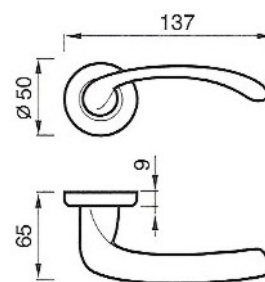

ART. GLENDA 89 R

Modello GLENDA 89 R Ditta : Poggi e Mariani
Completa di quadro 8 e viti di fissaggio
Dotata di molla sotto la rosetta di entrambe le maniglie.
Materiale: OTTONE

CODICE	Finitura
MA89ROCS	Cromo satinato
MA89R8ONA	Nichel antico