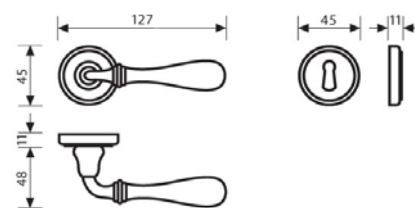

Maniglie da porta

ART. H 1004

Modello **H 1004** Ditta : Valli & Valli
Completa di quadro 8 e viti di fissaggio
Dotata di molla sotto la rosetta di entrambe le maniglie.
Materiale: OTTONE

CODICE	Finitura
MAH1004R8OLOS	Oro lucido / Oro satinato
MAH1004R8OB	Brunita