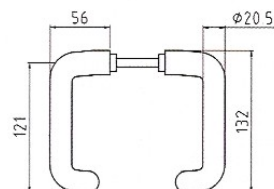

ART. ISEO

Modello: **ISEO** Ditta : Olivari
 Completa di quadro 8 e viti di fissaggio
 Materiale: Nylon

CODICE	Finitura
MAISR8NE	Nero
MAISR8BI	Bianco

Maniglie da porta

ART. LIA

Modello : LIA Ditta : GPB
Completa di quadro 8 e viti di fissaggio
Materiale: Nylon

Bocchetta diametro 5 cm

CODICE	Finitura
MALIR8NE	Nero
MALIR8BI	Bianco

ART. LIA OVALE

Modello : LIA Ditta : GPB
Completa di quadro 8 e viti di fissaggio
Materiale: Nylon

Bocchetta e rosetta H.6,5 cm larga 3,1 cm