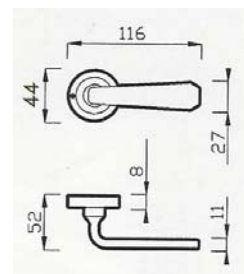

ART. SIMONA 58

Modello **SIMONA 58 R** Ditta : Poggi e Mariani
Completa di quadro 8, **SENZA MOLLA E VITI A VISTA**
Materiale: OTTONE

CODICE	Finitura
MA58R8OL	Ottone lucido
MA58R8ON	Nichel lucido