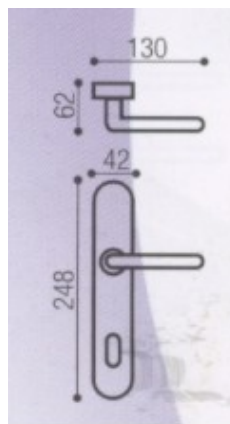

Distanza tra foro quadro e foro chiave cm 9 o cm 7 (N.B. DA SPECIFICARE ALL'ORDINE)

CODICE	Finitura
MA160POLS	Placca ottone satinato impugnatura ottone lucido
MA160PLOB	Bronzo graffiato

Maniglie da porta

ART. ERICA

Modello **ERICA**

Ditta : Ferremi
 Completa di quadro 8 e viti di fissaggio
 Dotata di molla sotto entrambe le placche.
 Materiale: OTTONE

Lunghezza placca cm 25,1 – Larghezza placca cm 4,2

Distanza tra foro quadro e foro chiave cm 9

Distanza tra foro quadro e bordo placca superiore cm 9

CODICE	Finitura
MAERPLOL	Placca ottone satinato impugnatura ottone lucido
MAERPLOB	Bronzo graffiato

ART. 550

Modello **550** Ditta : Morettini
 Completa di quadro 8 e viti di fissaggio
 Dotata di molla sotto entrambe le placche.
 Materiale: OTTONE

Lunghezza placca cm 24,8 – Larghezza placca cm 4,2 –

Distanza tra foro quadro e bordo placca superiore cm 8,5

Distanza tra foro quadro e foro chiave cm 9 o cm 7 **(N.B. DA SPECIFICARE ALL'ORDINE)**

CODICE	Finitura
MA550POLS	Placca ottone satinato impugnatura ottone lucido
MA550PLOB	Bronzo sfumato