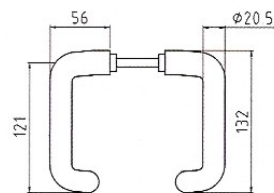

ART. ISEO

Modello: **ISEO** Ditta : Olivari
 Completa di quadro 8 e viti di fissaggio
 Materiale: Nylon

CODICE	Finitura
MAISR8NE	Nero
MAISR8BI	Bianco

Maniglie da porta

ART. LIA

Modello : LIA Ditta : GPB
Completa di quadro 8 e viti di fissaggio
Materiale: Nylon

Bocchetta diametro 5 cm

CODICE	Finitura
MALIR8NE	Nero
MALIR8BI	Bianco

ART. LIA OVALE

Modello : LIA Ditta : GPB
Completa di quadro 8 e viti di fissaggio
Materiale: Nylon

Bocchetta e rosetta H.6,5 cm larga 3,1 cm

CODICE	Finitura
MALIR8ONE	Nero
MALIR8OBI	Bianco

Maniglie da porta

ART. LIA CON PLACCA

Modello : **LIA CON PLACCA** Ditta : GPB

Completa di quadro 8 e viti di fissaggio

Materiale: Nylon

Lunghezza placca cm 22,2 – Larghezza placca cm 4 Spessore 1 cm