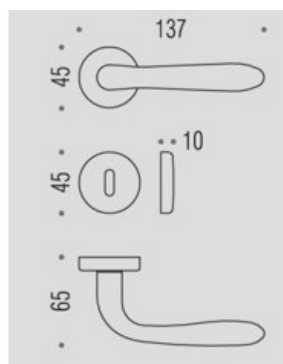

Maniglie da porta

ART. CD 41 ROBOT

Modello : **CD 41 ROBOT** Ditta : **COLOMBO**
Completa di quadro 8 e viti di fissaggio
Dotata di molla sotto la rosetta di entrambe le maniglie
Materiale: **Cromall**

CODICE	Finitura
MACD41R8NS	Cromo satinato
MACD41R8NI	Cromo lucido
MACD41R8HPS	Oro plus