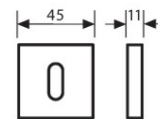

Maniglie da porta

ART. H 419

K 465

Modello **H 419** Ditta Valli & Valli
completa di quadro 8 e viti di fissaggio
Dotata di molla sotto la rosetta di entrambe le maniglie.

Materiale: Acciaio inox aisi 304

CODICE	Finitura
MAH419R8CS	INOX