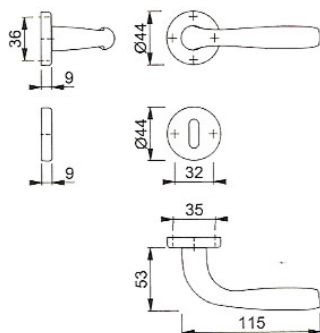

Maniglie da porta

ART. MARIBOR

Modello **Maribor** Ditta : Hoppe
Completa di quadro 8 e viti di fissaggio
Dotata di molla sotto la rosetta di entrambe le maniglie.
Materiale: Alluminio

CODICE	Finitura
MAMAR8CS	Cromo satinato