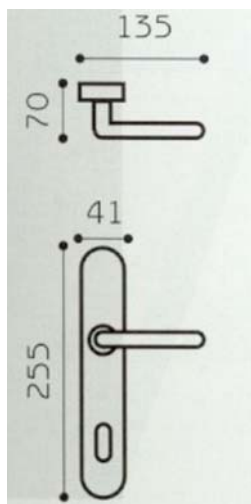

Modello : **CD 81 MACH** Ditta : Colombo
 Completa di quadro 8 e viti di fissaggio
 Dotata di molla sotto la rosetta di entrambe le maniglie.
 Materiale: OTTONE
 Diametro rosetta mm 46

CODICE	Finitura
MACD81R8HPS	Oro Zirconio H.P.S
MACD81R8CS	Cromo satinato

Lunghezza placca cm 24,8 – Larghezza placca cm 4,2 –

Distanza tra foro quadro e bordo placca superiore cm 8,5

Distanza tra foro quadro e foro chiave cm 9 o cm 7 **(N.B. DA SPECIFICARE ALL'ORDINE)**

CODICE	Finitura
MA550POLS	Placca ottone satinato impugnatura ottone lucido
MA550PLOB	Bronzo sfumato

Maniglie da porta

ART. Alma

Modello **ALMA**

Ditta : Ferremi
 Completa di quadro 8 e viti di fissaggio
 Dotata di molla sotto entrambe le placche.
 Materiale: OTTONE

Lunghezza placca cm 25,2 – Larghezza placca cm 4,2

Distanza tra foro quadro e foro chiave cm 9

Distanza tra foro quadro e bordo placca superiore cm 9

CODICE	Finitura
MAALPLOL	Oro lucido
MAALPLOB	Bronzo graffiato

ART. 150

Modello **150**

Ditta : Morettini
 Completa di quadro 8 e viti di fissaggio
 Dotata di molla sotto entrambe le placche.
 Materiale: OTTONE