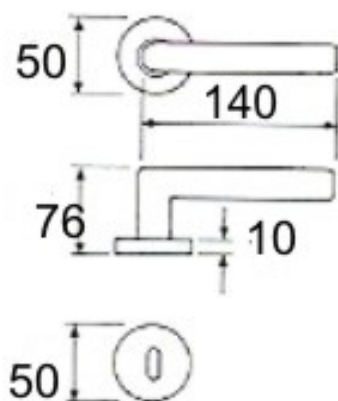

Rosetta e bocchetta quadrata 45x45

CODICE	Finitura
MA140R8ON	Cromo lucido

Maniglie da porta

ART. LOS ANGELES

Modello **LOS ANGELES** Ditta : Hoppe
 Completa di quadro 8 e viti di fissaggio
 Dotata di molla sotto la rosetta di entrambe le maniglie.
 Materiale: OTTONE

Rosetta quadrata 49 x 49

CODICE	Finitura
MALOR8OCS	Cromo satinato

ART. 28773

Modello **28773** Ditta : Cottali
 Completa di quadro 8 e viti di fissaggio
 Dotata di molla sotto la rosetta di entrambe le maniglie.

Materiale: INOX

Rosetta quadrata 49 x 49

CODICE	Finitura
MA28773R8IN	Inox

Maniglie da porta

ART.21460

Modello 21460 Ditta : Cottali
 Completa di quadro 8 e viti di fissaggio
 Dotata di molla sotto la rosetta di entrambe le maniglie.
 Materiale: INOX

Rosetta diametro 50

CODICE	Finitura
MA21460R8IN	Inox

ART. CASSANDRA 133 R

Modello CASSANDRA 133 Ditta : Poggi e Mariani
 Completa di quadro 8 e viti di fissaggio
 Dotata di molla sotto la rosetta di entrambe le maniglie.
 Materiale: OTTONE