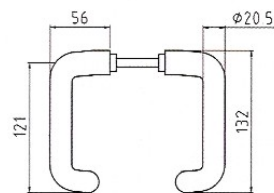

ART. ISEO

Modello: **ISEO** Ditta : Olivari
 Completa di quadro 8 e viti di fissaggio
 Materiale: Nylon

CODICE	Finitura
MAISR8NE	Nero
MAISR8BI	Bianco

Maniglie da porta

ART. LIA

Modello : LIA Ditta : GPB
Completa di quadro 8 e viti di fissaggio
Materiale: Nylon

Bocchetta diametro 5 cm

CODICE	Finitura
MALIR8NE	Nero
MALIR8BI	Bianco

ART. LIA OVALE

Modello : LIA Ditta : GPB
Completa di quadro 8 e viti di fissaggio
Materiale: Nylon

Bocchetta e rosetta H.6,5 cm larga 3,1 cm