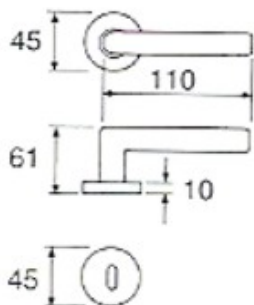

Maniglie da porta

ART. Luana

Modello **LUANA** Ditta : Ferremi
Completa di quadro 8 e viti di fissaggio
Dotata di molla sotto la rosetta della maniglia dx
Materiale: OTTONE

CODICE	Finitura
MA261R8OL	Ottone lucido
MA261R8OCS	Cromo satinato
MA261R8ON	Cromo lucido
MA261R8OB	Bronzo graffiato