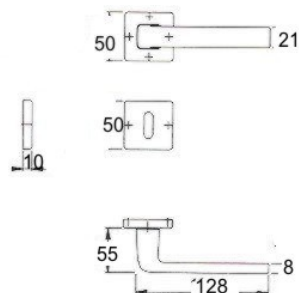

ART. ANTARES

Modello : **ANTARES** Ditta : REGUS
Completa di quadro 8 e viti di fissaggio
Dotata di molla sotto la rosetta di entrambe le maniglie
Materiale: Zama

CODICE	Finitura
MAANR8CS	Cromo satinato
MAANR8CR	Cromo lucido