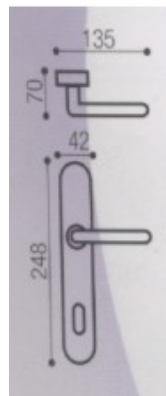

ART. 160

Modello **160** Ditta : Morettini
Completa di quadro 8 e viti di
fissaggio
Dotata di molla sotto entrambe le
placche.
Materiale: OTTONE

Lunghezza placca cm 24,8 – Larghezza placca cm 4,2

Distanza tra foro quadro e bordo placca superiore cm 8,5

Distanza tra foro quadro e foro chiave cm 9 o cm 7 (N.B. DA SPECIFICARE ALL'ORDINE)

CODICE	Finitura
MA160POLS	Placca ottone satinato impugnatura ottone lucido
MA160PLOB	Bronzo graffiato