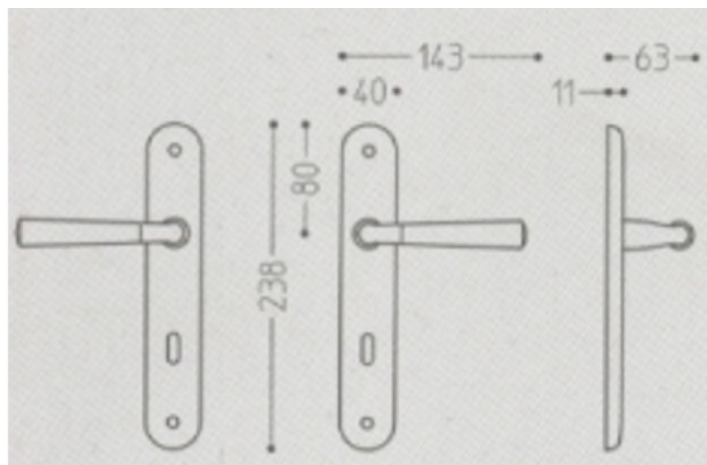

Lunghezza placca cm 24

Larghezza placca cm 4

Distanza tra foro quadro e bordo placca superiore cm 8

Distanza tra foro quadro e foro chiave cm 9 o cm 7 (N.B. DA SPECIFICARE ALL'ORDINE)

CODICE	Finitura
MA260PLOL	Ottone lucido
MA260PLOB	Bronzo graffiato
MA260PLOCS	Cromo satinato
MA260PLON	Cromo lucido

Maniglie da porta

ART. S90

Modello **S90** Ditta : Mandelli
 completa di quadro 8 e viti di fissaggio
 Dotata di molla sotto entrambe le placche.
 Materiale: OTTONE

CODICE	Finitura
MAS90PLOS	Placca e impugnatura ottone satinato attacco tra impugnatura e rosetta ottone lucido.
MAS90PLOS	Placca e impugnatura cromo satinato attacco tra impugnatura e rosetta cromo lucido.