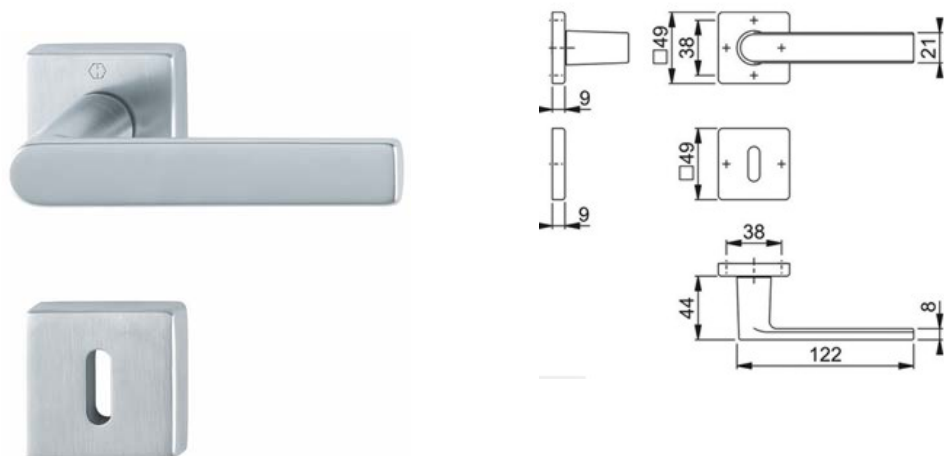

Maniglie da porta

ART. DUBLIN

Modello : **DUBLIN** Ditta : HOPPE

Completa di quadro 8 e viti di fissaggio
 Dotata di molla sotto la rosetta di entrambe le maniglie
 Materiale: Alluminio

CODICE	Finitura
MADUR8AA	Alluminio cromo satinato

Materiale: Acciaio inox aisi 304

CODICE	Finitura
MAH419R8CS	INOX

ART. 140 FABIOLA

Modello **140 FABIOLA** Ditta : Poggi e Mariani
 Completa di quadro 8 e viti di fissaggio
 Dotata di molla sotto la rosetta di entrambe le maniglie.
 Materiale: OTTONE

Rosetta e bocchetta quadrata 45x45

CODICE	Finitura
MA140R8ON	Cromo lucido

Maniglie da porta

ART. LOS ANGELES

Modello **LOS ANGELES** Ditta : Hoppe
 Completa di quadro 8 e viti di fissaggio
 Dotata di molla sotto la rosetta di entrambe le maniglie.
 Materiale: OTTONE