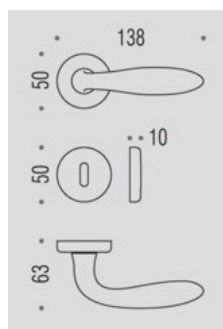

Maniglie da porta

ART. CD 81 MACH

HPS SISTEMA DI ALTA PROTEZIONE HPS HIGH PROTECTION SYSTEM

Modello : **CD 81 MACH** Ditta : Colombo
Completa di quadro 8 e viti di fissaggio
Dotata di molla sotto la rosetta di entrambe le maniglie.
Materiale: OTTONE
Diametro rosetta mm 46

CODICE	Finitura
MACD81R8HPS	Oro Zirconio H.P.S
MACD81R8CS	Cromo satinato