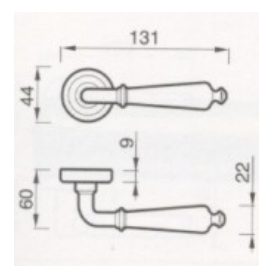

ART. 22 GIORGIA

Modello 22 GIORGIA Ditta : Poggi e Mariani
Completa di quadro 8 e viti di fissaggio
Dotata di molla sotto la rosetta di entrambe le maniglie.
Materiale: OTTONE

CODICE	Finitura
MA22R8OL	Ottone lucido
MA22R8OBSO	Bronzo satinato opaco
MA22R8AP	Arte povera
MA22R8ONA	Nichel antico
MA22R8OCS	Cromo satinato
MA22R8ONL	Nichel lucido