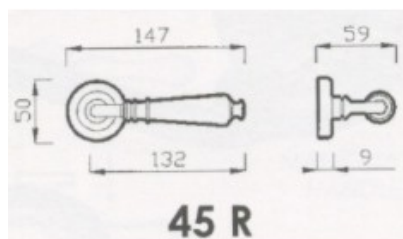

CODICE	Finitura
MA40R8OB	Bronzo antico

Maniglie da porta

ART. 45 GEMMA

Modello 45 GEMMA Ditta : Poggi e Mariani
 Completa di quadro 8 e viti di fissaggio
 Dotata di molla sotto la rosetta di entrambe le maniglie.
 Materiale: OTTONE
 Diametro rosetta mm 50