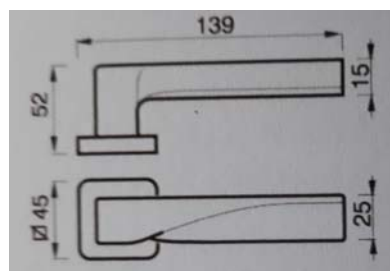

ART. SILVYANA 52

Modello **52 R** Ditta **Poggi & Mariani**
completa di quadro 8 e viti di fissaggio
Dotata di molla sotto la rosetta di entrambe le maniglie.

Materiale: Ottone

CODICE	Finitura
MA52R8OCOCS	Cromo lucido e Cromo satinato
MA52R8OSONS L	Ossido nichel satinato lucido